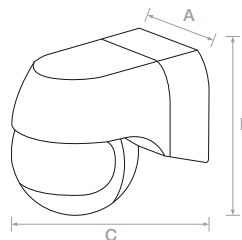

# GLOBO SENSE

Especificações | Specifications | Spécifications | Especificaciones

COD	(W)	LED (W)	CxLxA (mm)
1341910015	<400	<400	80,2x68,2x55,5

Deteção | Detection | Détection | Detección

Dimensões | Dimensions | Dimensions | Dimensiones