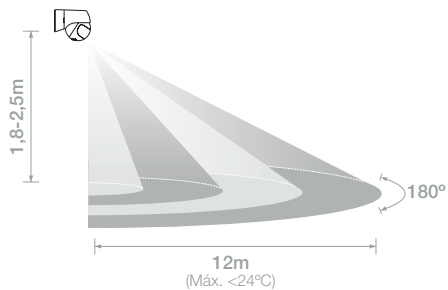

# GLOBO SENSE

Especificações | Specifications | Spécifications | Especificaciones

COD	(W)	LED (W)	CxLxA (mm)
1341910015	<400	<400	80,2x68,2x55,5

Deteção | Detection | Détection | Detección

Dimensões | Dimensions | Dimensions | Dimensiones